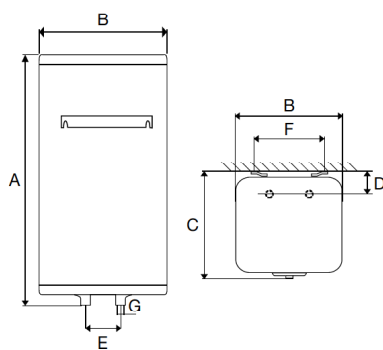

## CARACTERÍSTICAS TÉCNICAS / VERTICAL

	Código	Potência (W)	Tensão (V)	Tempo de aquecimento (65°C, Δt=50°C)	Consumo manut. 65°C kWh/24h	ERP	Perfil	Conexões
SQUARE CERAMICS CONNECT 75 L	254016	2400	230	1h 55min	0,91	B	L	3/4"
SQUARE CERAMICS CONNECT 100 L	264019	2400	230	2h 20min	1,08	B	L	3/4"
SQUARE CERAMICS CONNECT 150 L	274018	2400	230	3h 40min	1,56	C	L	3/4"

## MEDIDAS

	Código	Dimensões (mm)								Peso (Kg)
		A	B	C	D	E	F	G	J	
SQUARE CERAMICS CONNECT 75 L	254016	720	490	516	163	230	440	3/4"	–	27
SQUARE CERAMICS CONNECT 100 L	264019	890	490	516	163	230	440	3/4"	–	32
SQUARE CERAMICS CONNECT 150 L	274018	1210	490	516	163	230	350/440	3/4"	800	42