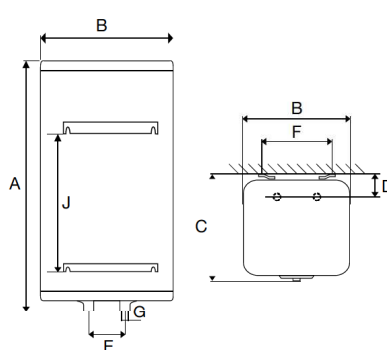

Square Connect 150 L